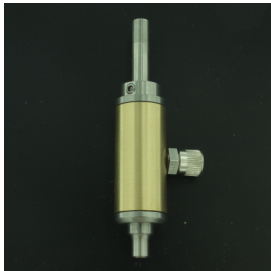

E-mail: info@gemmarum.it
www.gemmarum.it

Cod. fisc. - Part. IVA e Reg. Imp. TN n. 01586730226
Capitale Sociale € 25.820,00 int. vers.

Chuck - Spindlet Set for diamond drills

Chuck - Spindlet Set.

Product SKU: MAN

Price:

Sales price without tax: 210,00 €

Description

Chuck - Spindle Set, equipped...

Banca d'appoggio: Cassa Rurale Centrofemmine agenzia di Cavalese - ABI: 08057 - CAB: 34600
c/c: 000 000 243751 - CIN: N - IBAN: IT 31N 08057 34600 000 000 243 751 - BIC: CCRIT2T15A