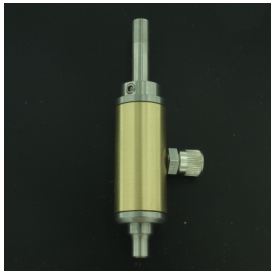

E-mail: info@gemmarum.it
www.gemmarum.it

Cod. fisc. - Part. IVA e Reg. Imp. TN n. 01586730226
Capitale Sociale € 25.820,00 int. vers.

Chuck - Spindlet Set for diamond drills

Chuck - Spindlet Set.

Product SKU: MAN

Price:

Sales price without tax: 210,00 €

Description

Chuck - Spindle Set, equipped...

Banca d'appoggio: Cassa Rurale Centrofiemme agenzia di Cavalese - ABI: 08057 - CAB: 34600
c/c: 000 000 243751 - CIN: N - IBAN: IT 31N 08057 34600 000 000 243 751 - BIC: CCRIT2T15A